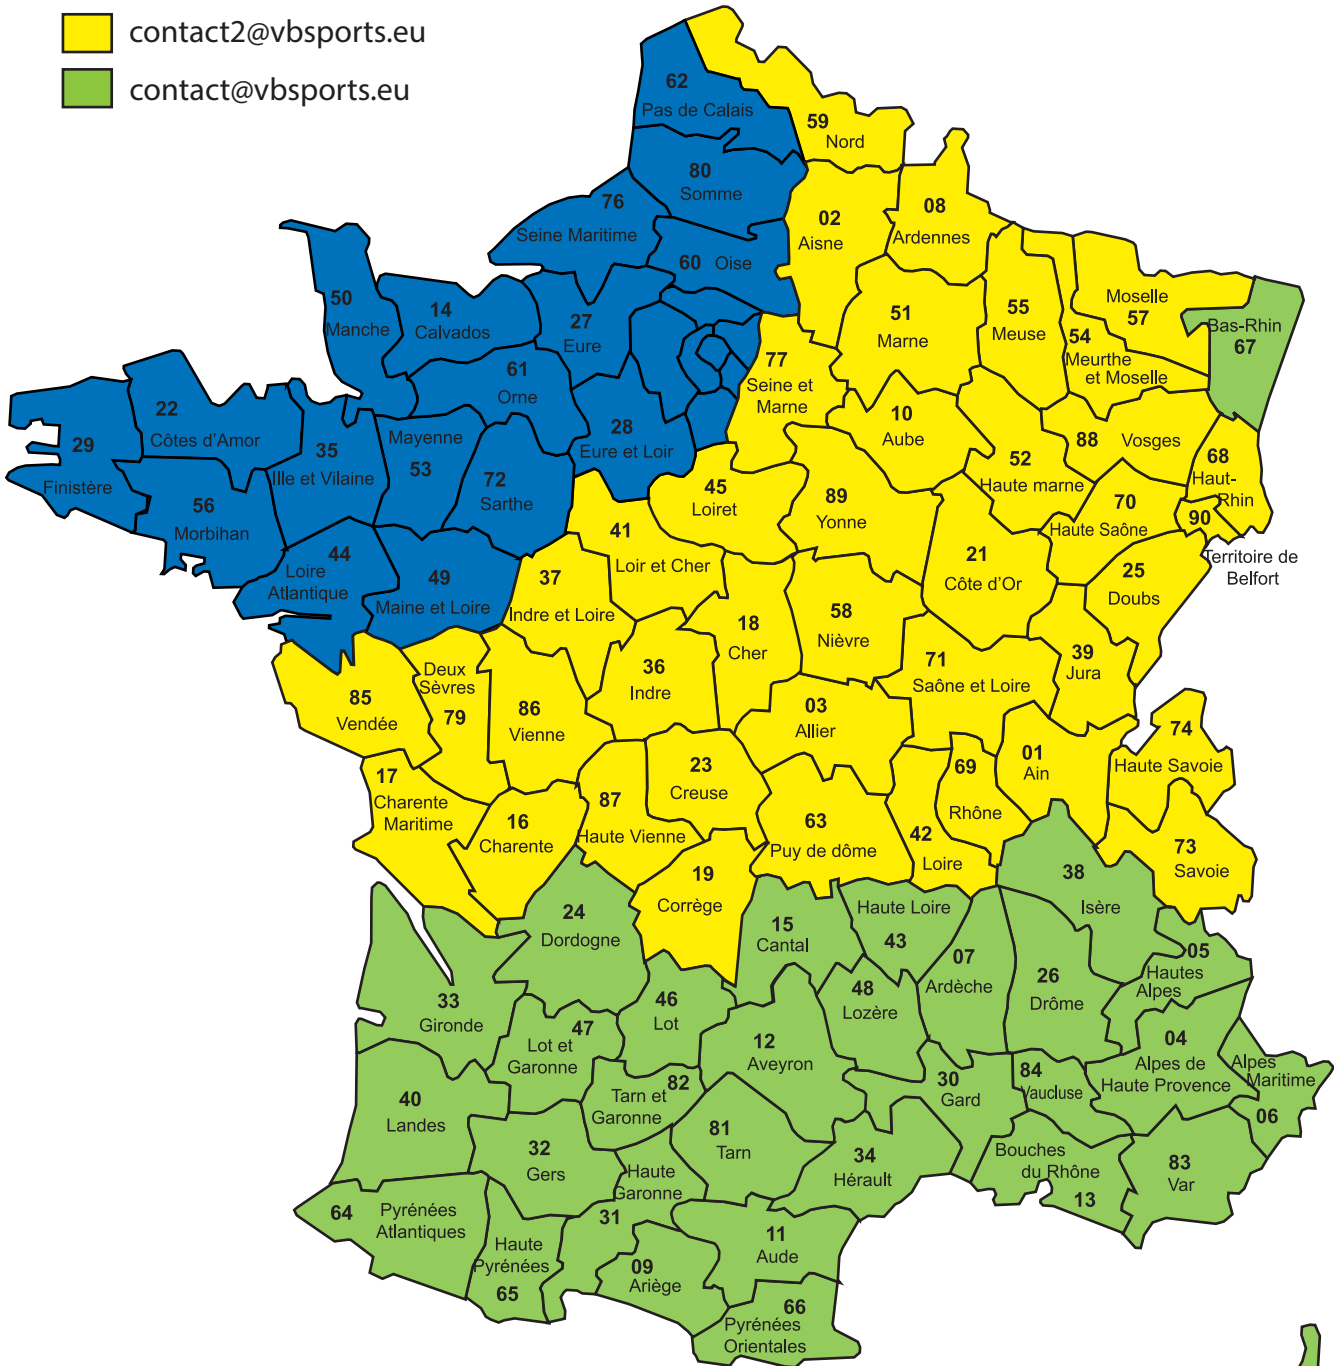

- contact3@vbsports.eu
- contact2@vbsports.eu
- contact@vbsports.eu

- Allemagne Pologne
- Belgique Espagne
- Pays Bas Suisse