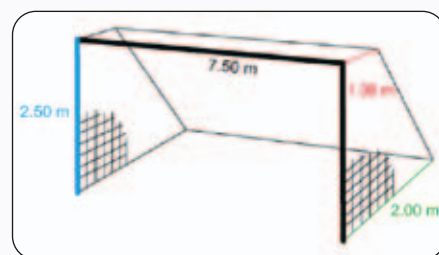

[Filet de Foot jeu à 11 PPM]

FICHE TECHNIQUE

Matière : Polypropylène multi filaments SANS NOEUDS
Point de fusion : 118° Celsius
Traitement anti UV : Stabilisation par le procédé Ciba-Geigy